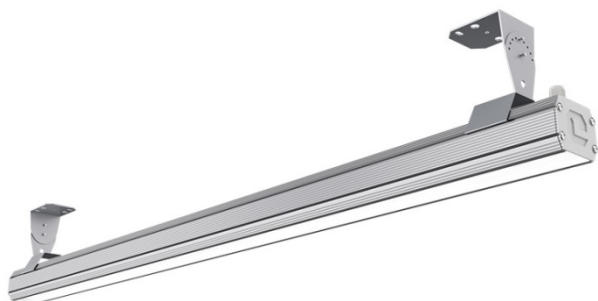

LC 14-LINE (1,0)

Характеристики:

Мощность:	14 Вт
Напряжение питания:	176 - 264 В, 50-60 Гц.
Световой поток:	1750 Лм
Степень защиты:	IP65
Температура эксплуатации:	-40 ... +40 °С
Цветовая температура:	5000 К / 4000 К
Тип КСС:	Д 120°
Габаритные размеры:	1000 x 59 x 47 мм
Производитель:	Светлый Город (Россия)
Гарантия:	5 лет
Аналог:	ЛСП1х36

LC 20-LINE (1,0)

Характеристики:

Мощность:	20 Вт
Напряжение питания:	176 - 264 В, 50-60 Гц.
Световой поток:	2600 Лм
Степень защиты:	IP65
Температура эксплуатации:	-40 ... +40 °С
Цветовая температура:	5000 К / 4000 К
Тип КСС:	Д 120°
Габаритные размеры:	1000 x 59 x 47 мм
Производитель:	Светлый Город (Россия)
Гарантия:	5 лет
Аналог:	ЛСП1х36